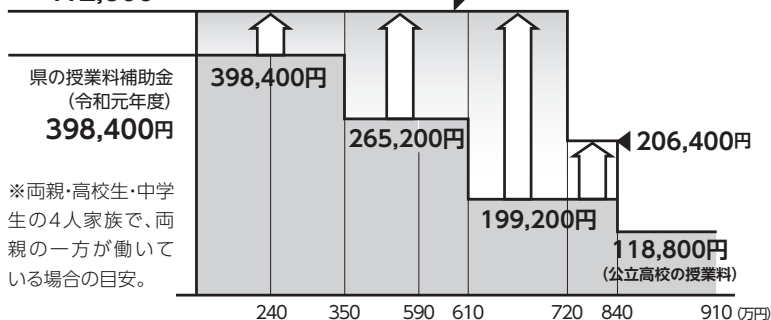

私学の生徒・先生から魅力を聞ける!

学校別進学相談ブース

西三河の私学6校の相談ブースを設けます。学校の特徴やカリキュラム、部活動、進路状況などの質問に、各校の担当先生がお答えします。複数の学校への相談もOKです。

私学 写真展

三河の私学の校舎、授業風景、部活動、各種行事、ボランティア活動、生徒会活動などを写真で紹介します。各校生徒や先生のステキな表情から、何かを感じとっていただければ幸いです。

学校案内パンフレット配布

各校の学校案内パンフレットも配布します。ほかにも各校の広報誌などを配布します。

2020年
4月から

変わります!高等学校等就学支援金制度

私立高等学校等に通う生徒の「就学支援金」の上限額の引上げなどの制度が改正されます。

私立高校の平均授業料
412,800円

年収約720万円未満世帯の
補助金額が上げられます。

※両親・高校生・中学生の4人家族で、両親の一方が働いている場合の目安。

保護者等の「課税所得」を基準として判定します。
(地方税の「所得割額」から変更)